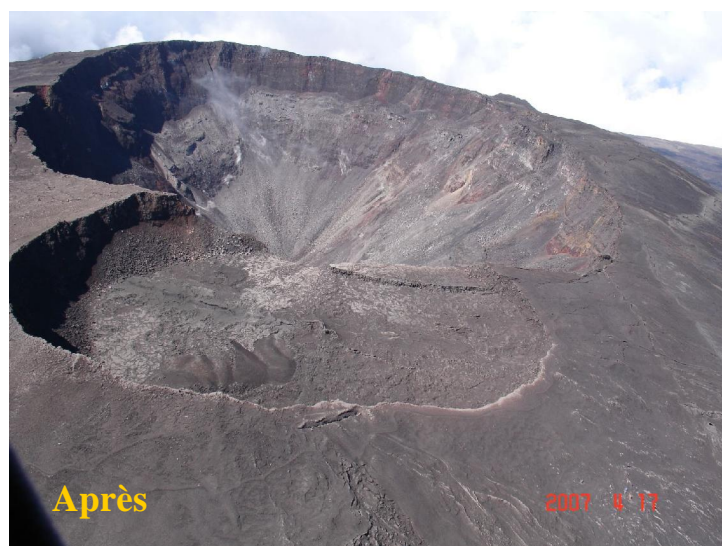

Avril 2007 Effondrement du Dolomieu

Pendant l'effondrement

Camera de Pilon Partage le 12/04/2007 11-05-00 UTC. Copyright 2007 - OVPF/IPGP

CLICANOO.FR

LE JOURNAL
DE L'ÉVÉNEMENT
Le nouveau visage du volcan
L'éruption a pris fin hier
Pages 11 & 14

Après

2007 4 17
OVPF

Cratère Bory
Cratère Dolomieu

Après

2007 4 17