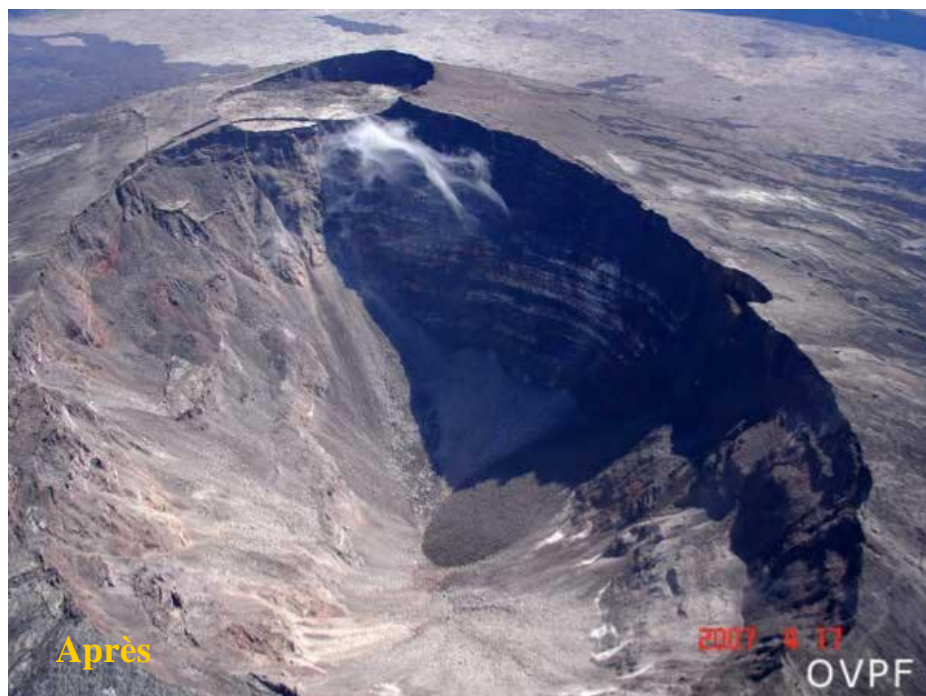

Avril 2007 Effondrement du Dolomieu

Pendant l'effondrement

Camera de Pilon Partage le 12/04/2007 11-05-00 UTC. Copyright 2007 - OVPF/IPGP

CLICANOO.FR

LE JOURNAL
DE L'ÉVÉNEMENT
Le nouveau visage du volcan
L'éruption a pris fin hier
Pages 11 & 14

Après

2007 4 17
OVPF

Cratère Bory
Cratère Dolomieu

Après

2007 4 17