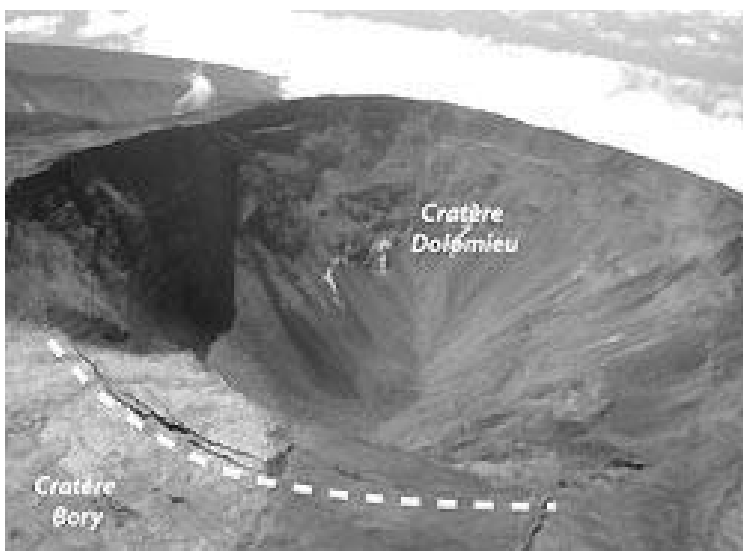

Avril 2007 Effondrement du Dolomieu

Pendant l'effondrement

Camera de Pilon Partage le 12/04/2007 11-05-00 UTC. Copyright 2007 - OVPF/IPGP

CLICANOO.FR

LE JOURNAL
DE L'ÉVÉNEMENT
Le nouveau visage du volcan
L'éruption a pris fin hier
Pages 11 & 14

Après

2007 4 17
OVPF

Cratère Bory
Cratère Dolomieu

Après

2007 4 17