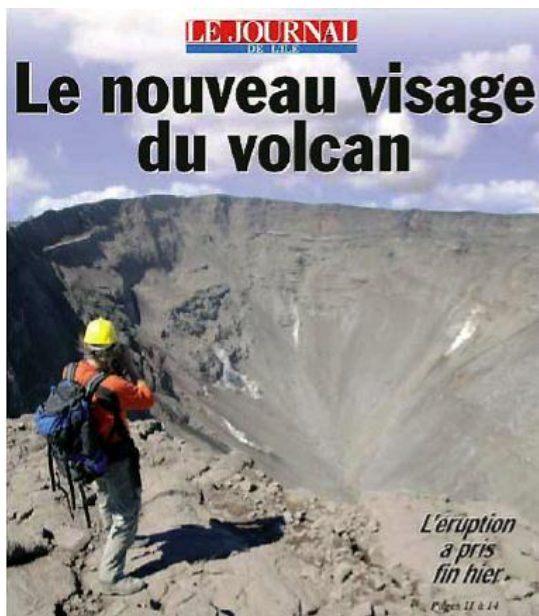

Avril 2007 Effondrement du Dolomieu

Pendant l'effondrement

Camera de Pilon Partage le 12/04/2007 11-05-00 UTC. Copyright 2007 - OVPF/IPGP

CLICANOO.FR

LE JOURNAL
DE L'ÉVÉNEMENT
Le nouveau visage du volcan
L'éruption a pris fin hier
Pages 11 & 14